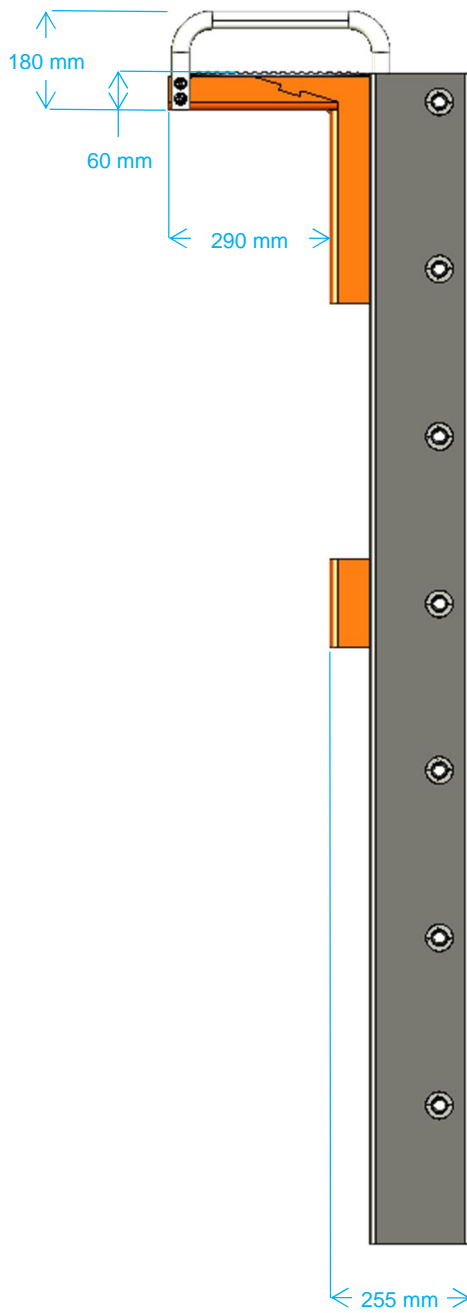

TRYGFONDEN REDNINGSSTIGE STIGEDIMENSIONER

Vist i 2,1 meter stigeudgave med håndtag