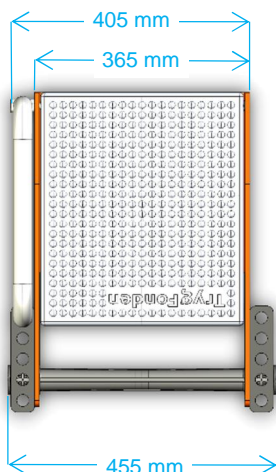

TRYGFONDEN REDNINGSSTIGE STIGEDIMENSIONER

Vist i 2,1 meter stigeudgave med håndtag