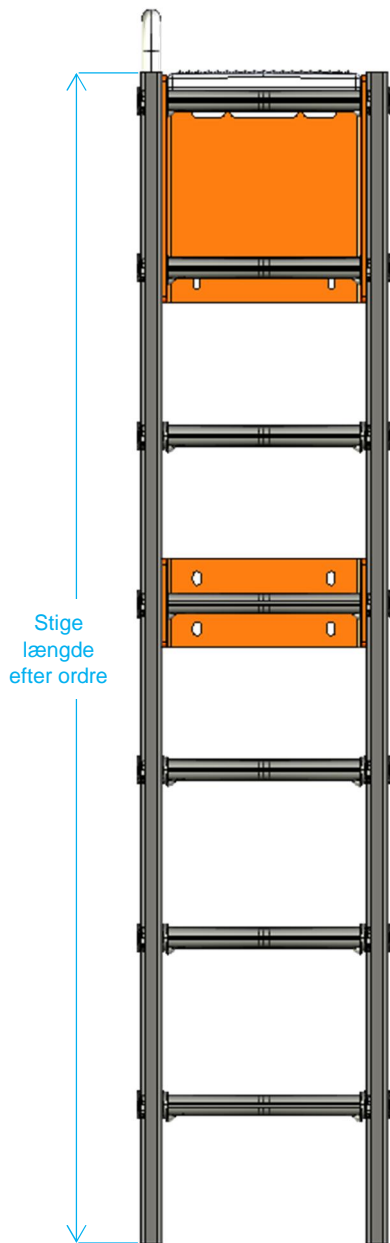

TRYGFONDEN REDNINGSSTIGE STIGEDIMENSIONER

Vist i 2,1 meter stigeudgave med håndtag